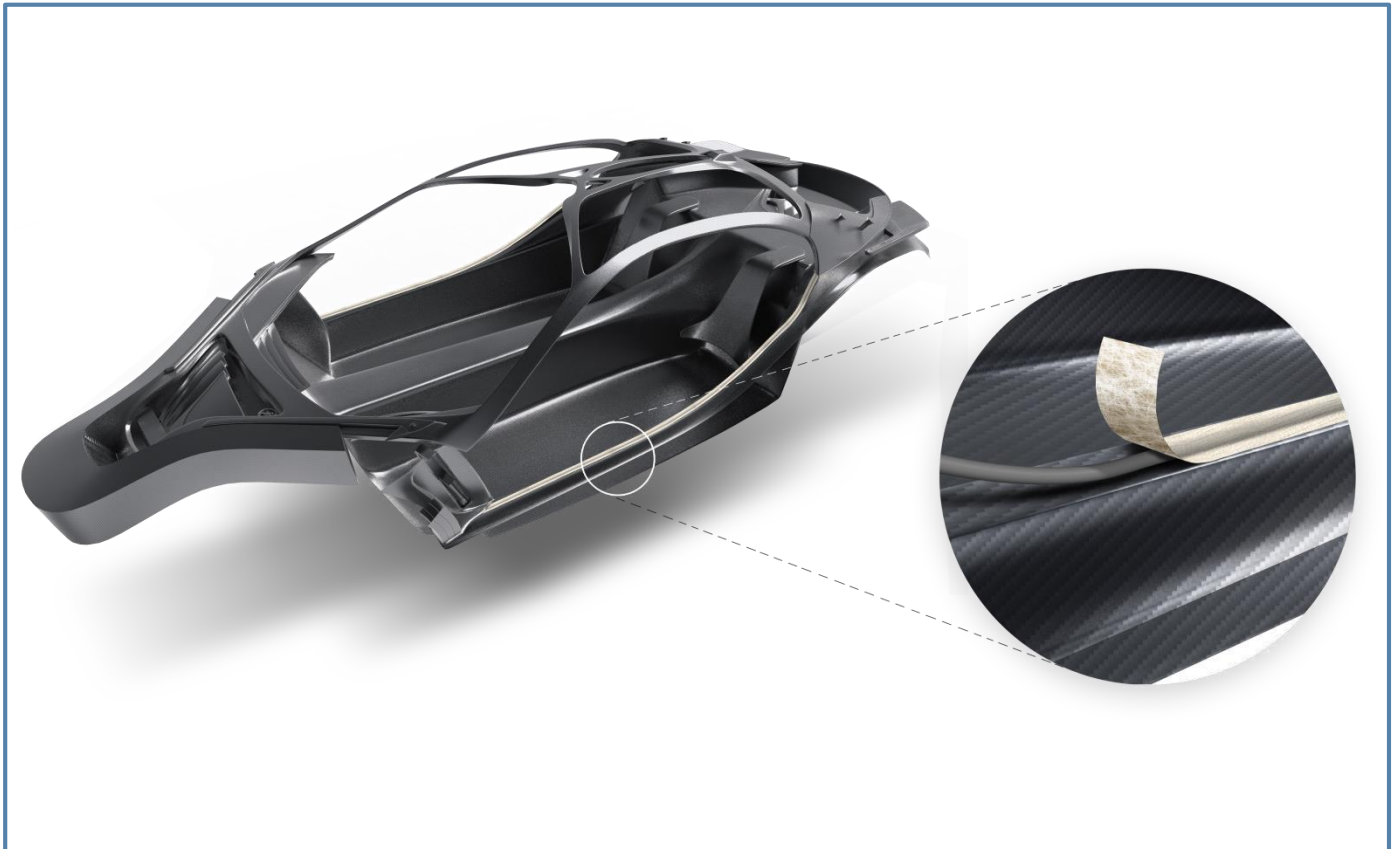

Окабеляване на купе

Предимства за потребителите:

- Елиминиране на възможността за появяване на шум причинен от вибрации
- Гъвкавостта на лентите прави полагането на кабелите лесно, като кабелните снопове се покриват изцяло, дори когато минават през кривите на автомобила
- Ефективно защитават кабелите от износване
- Лентите са подходящи за употреба върху ниско-енергийни повърхности, каквито са подсилените с въглеродни влакна пластмаси