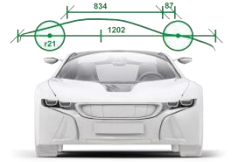

Окабеляване на купе

Предимства за потребителите:

- Елиминиране на възможността за появяване на шум причинен от вибрации
- Гъвкавостта на лентите прави полагането на кабелите лесно, като кабелните снопове се покриват изцяло, дори когато минават през кривите на автомобила
- Ефективно защитават кабелите от износване
- Лентите са подходящи за употреба върху ниско-енергийни повърхности, каквито са подсилените с въглеродни влакна пластмаси