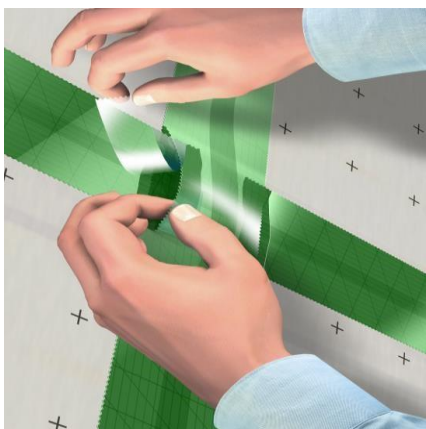

Паропреградна лента за изолиране на фуги и отвори.

Предимства за потребителите:

- Решение „Всичко в едно“ за вътрешна употреба
- Подходящ за припокриващо свързване на паропреградна изолация
- Отлично залепване върху различни повърхности
- Бърз и безопасен монтаж
- Без разтворители, без емисии
- EC1 сертифициране
- Подсилена, разтеглива в напречна посока самозалепваща лента с много висока адхезивна якост, дори при ниски температури
- Висока устойчивост на стареене, до 3 месеца на открито
- Възможност за ръчно откъсване на лентата
- Без покритие за по ефективно и бързо апликиране
- По DIN 4108/7; SIA 180; ÖNORM B8110/2; ENEC, EC1

Продукт:

- DuploCOLL® 21117

Паропреградна лента за изолиране на фуги и отвори.

- Препокриващо свързване

- Отворите за тръби и кабели могат лесно и бързо да бъдат изолирани с Duplo**COLL**® 21117

Решение две в едно:

- Едностранны паропреградна лента с висока адхезивна якост и по-широк покривен слой за по-лесна работа.
- Може да се използва като едностранны и двустранна самозалепваща лента.