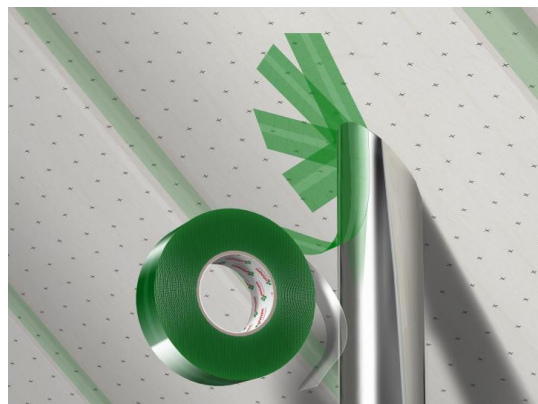

Паропреградна лента за изолиране на фуги и отвори.

Предимства за потребителите:

- Решение „Всичко в едно“ за вътрешна употреба
- Подходящ за припокриващо свързване на паропреградна изолация
- Отлично залепване върху различни повърхности
- Бърз и безопасен монтаж
- Без разтворители, без емисии
- EC1 сертифициране
- Подсилена, разтеглива в напречна посока самозалепваща лента с много висока адхезивна якост, дори при ниски температури
- Висока устойчивост на стареене, до 3 месеца на открито
- Възможност за ръчно откъсване на лентата
- Без покритие за по ефективно и бързо апликиране
- По DIN 4108/7; SIA 180; ÖNORM B8110/2; ENEC, EC1

Продукт:

- DuploCOLL® 21117

Паропреградна лента за изолиране на фуги и отвори.

- Препокриващо свързване

- Отворите за тръби и кабели могат лесно и бързо да бъдат изолирани с Duplo**COLL**® 21117

Решение две в едно:

- Едностранны паропреградна лента с висока адхезивна якост и по-широк покривен слой за по-лесна работа.
- Може да се използва като едностранны и двустранна самозалепваща лента.