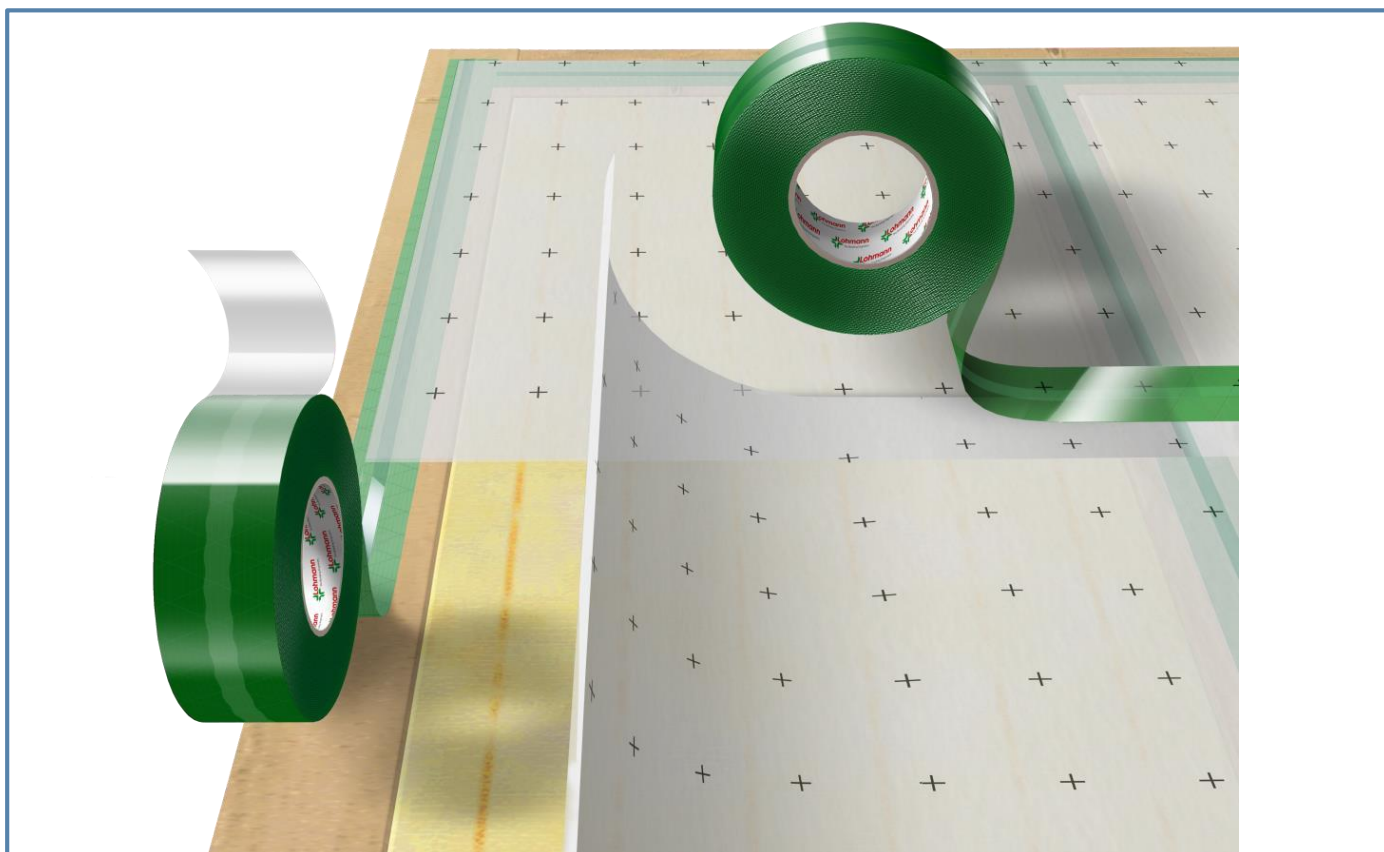

Паропреградна лента за изолиране на фуги и отвори.

Предимства за потребителите:

- Решение „Всичко в едно“ за вътрешна употреба
- Подходящ за припокриващо свързване на паропреградна изолация
- Отлично залепване върху различни повърхности
- Бърз и безопасен монтаж
- Без разтворители, без емисии
- EC1 сертифициране
- Подсилена, разтеглива в напречна посока самозалепваща лента с много висока адхезивна якост, дори при ниски температури
- Висока устойчивост на стареене, до 3 месеца на открито
- Възможност за ръчно откъсване на лентата
- Без покритие за по ефективно и бързо апликиране
- По DIN 4108/7; SIA 180; ÖNORM B8110/2; ENEC, EC1

Продукт:

- DuploCOLL® 21117

Паропреградна лента за изолиране на фуги и отвори.

- Препокриващо свързване

- Отворите за тръби и кабели могат лесно и бързо да бъдат изолирани с Duplo**COLL**® 21117

Решение две в едно:

- Едностранны паропреградна лента с висока адхезивна якост и по-широк покривен слой за по-лесна работа.
- Може да се използва като едностранны и двустранна самозалепваща лента.