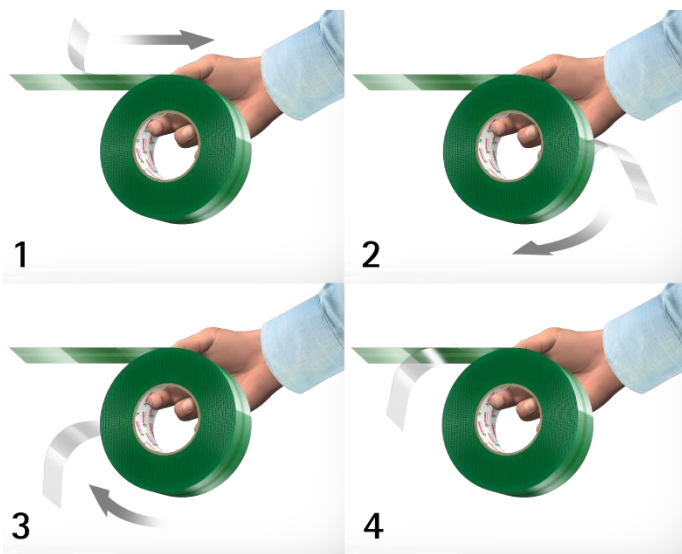

Паропреградна лента за изолиране на фуги и отвори.

Предимства за потребителите:

- Решение „Всичко в едно“ за вътрешна употреба
- Подходящ за припокриващо свързване на паропреградна изолация
- Отлично залепване върху различни повърхности
- Бърз и безопасен монтаж
- Без разтворители, без емисии
- EC1 сертифициране
- Подсилена, разтеглива в напречна посока самозалепваща лента с много висока адхезивна якост, дори при ниски температури
- Висока устойчивост на стареене, до 3 месеца на открито
- Възможност за ръчно откъсване на лентата
- Без покритие за по ефективно и бързо апликиране
- По DIN 4108/7; SIA 180; ÖNORM B8110/2; ENEC, EC1

Продукт:

- DuploCOLL® 21117

Паропреградна лента за изолиране на фуги и отвори.

- Препокриващо свързване

- Отворите за тръби и кабели могат лесно и бързо да бъдат изолирани с Duplo**COLL**® 21117

Решение две в едно:

- Едностранны паропреградна лента с висока адхезивна якост и по-широк покривен слой за по-лесна работа.
- Може да се използва като едностранны и двустранна самозалепваща лента.