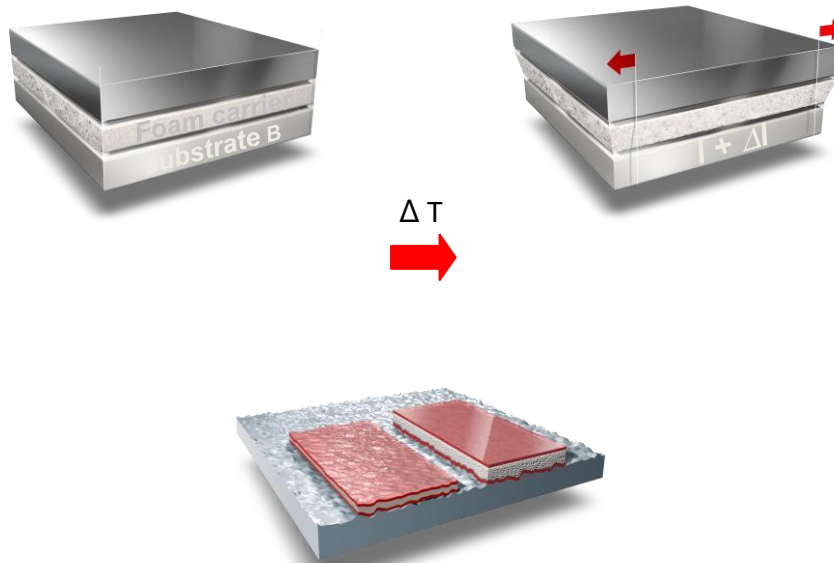

# Съдомиялни - монтаж на челни панели и декоративни лайсни

## Предимства за потребителите:

- Получавате четири решаващи предимства пред конкуренцията с една производствена стъпка
  - Директен монтаж на слоеве от различни материали, благодарение на щанцованите двустранно залепващи ленти
  - Без шум от вибрации
  - Изолация от вода, течности и почистващи препарати
  - Благодарение на своята еластичност залепващите ленти компенсират коефициентите на разширение на различните материали по време на експлоатацията им
- По-бърз и по-безопасен работен процес от производство в което се използват методи за залепване с течни лепила

## Продукти:

- DuploCOLL® VP 7367
- DuploCOLL® 918
- DuploCOLL® 6311
- DuploCOLL® 935 F/P

Разпенения носител компенсира неравностите по повърхността на материалите